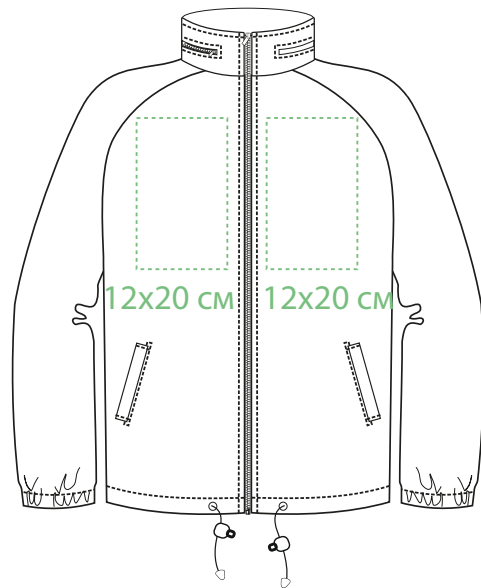

Ветровка

M1:10

грудь

правый
рукав

левый
рукав

спина

Ветровка

M1:10

термотрансфер

Ветровка

M1:10

ШЕВРОН
ВЫШИВКА

грудь

спина

Ветровка

M1:10

DTF

грудь

10x40 см

правый
рукав

10x40 см

левый
рукав

спина

22x45 см