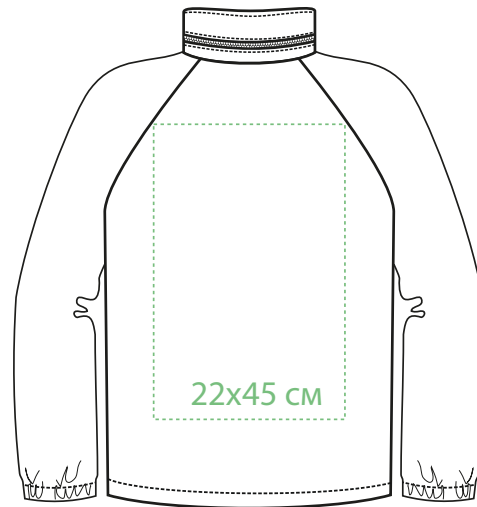

Ветровка

M1:10

грудь

правый
рукав

левый
рукав

спина

Ветровка

M1:10

термотрансфер

Ветровка

M1:10

ШЕВРОН
ВЫШИВКА

грудь

спина

Ветровка

M1:10

DTF

грудь

10x40 см

правый
рукав

10x40 см

левый
рукав

спина

22x45 см