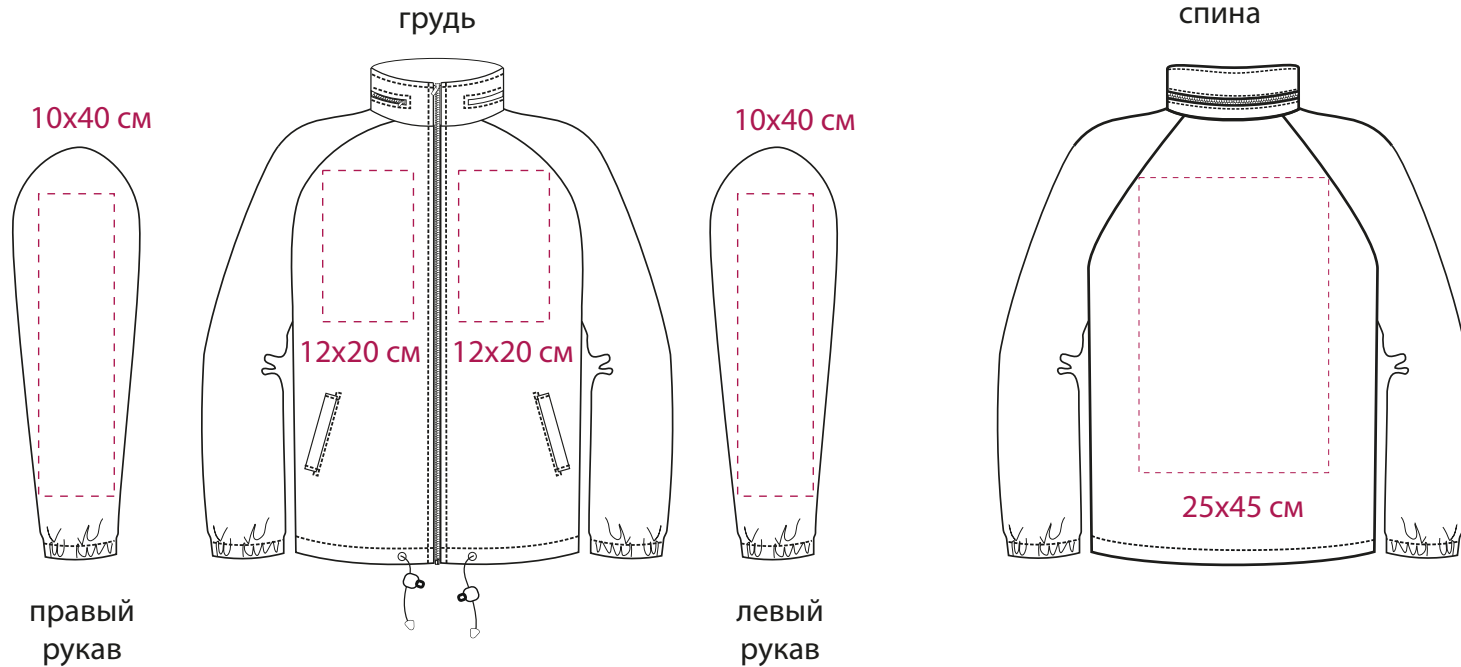

Ветровка

M1:10

грудь

правый
рукав

левый
рукав

спина

Ветровка

M1:10

термотрансфер

Ветровка

M1:10

ШЕВРОН
ВЫШИВКА

грудь

спина

Ветровка

M1:10

DTF

грудь

10x40 см

правый
рукав

10x40 см

левый
рукав

спина

22x45 см