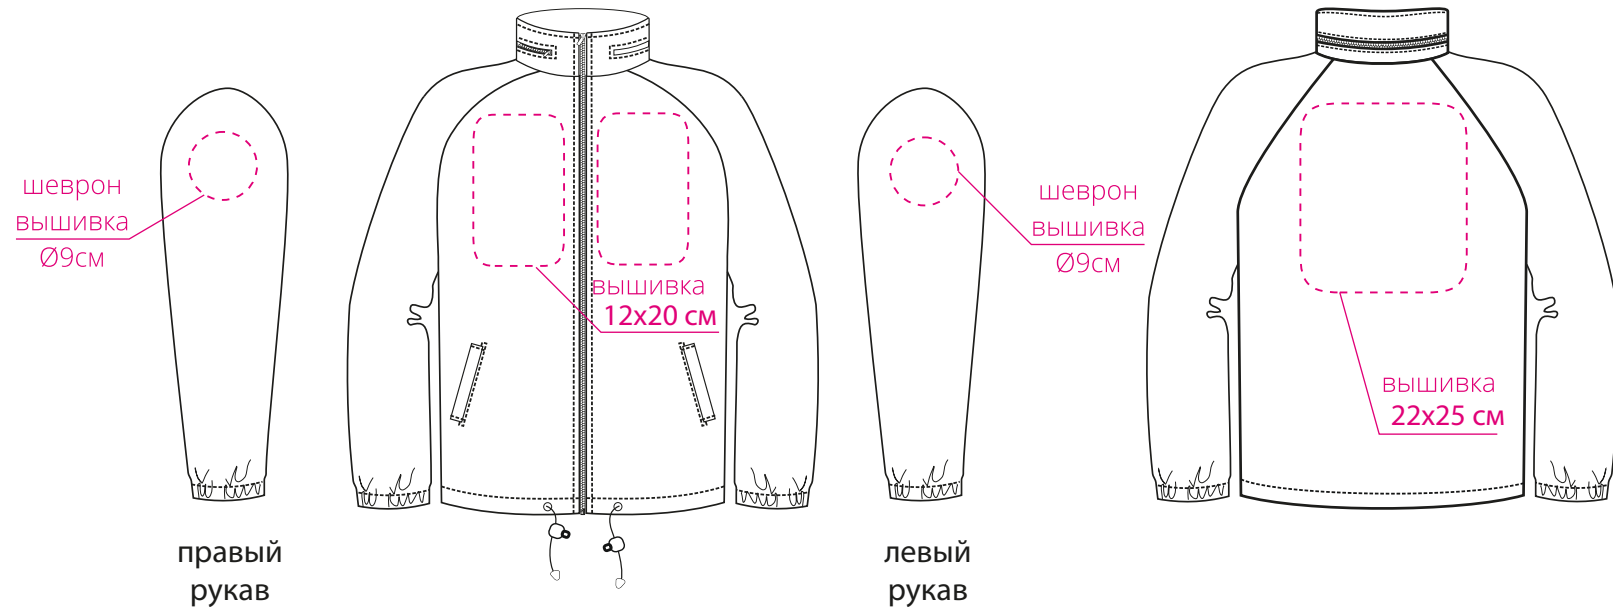

Ветровка

M1:10

грудь

правый
рукав

левый
рукав

спина

Ветровка

M1:10

термотрансфер

Ветровка

M1:10

ШЕВРОН
ВЫШИВКА

грудь

спина

Ветровка

M1:10

DTF

грудь

10x40 см

правый
рукав

10x40 см

левый
рукав

спина

22x45 см