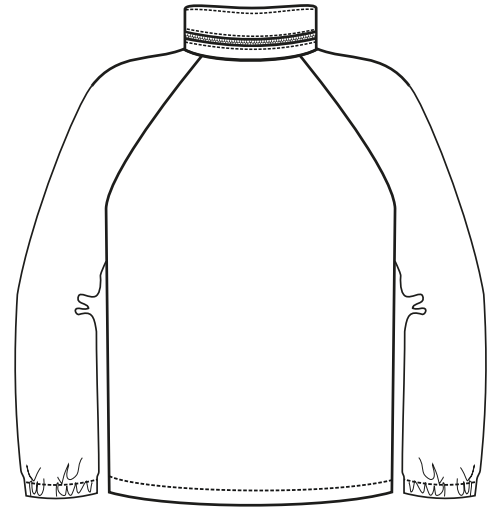

Ветровка

M1:10

грудь

правый
рукав

левый
рукав

спина

Ветровка

M1:10

термотрансфер

Ветровка

M1:10

ШЕВРОН
ВЫШИВКА

грудь

спина

Ветровка

M1:10

DTF

грудь

10x40 см

правый
рукав

10x40 см

левый
рукав

спина

22x45 см